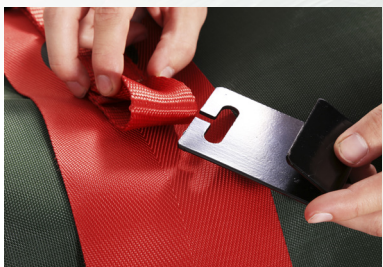

quick'n fix®

Il sistema di fissaggio dei sacchi per insilato

**Passanti
su ambo i lati per un
fissaggio flessibile dei
sacchi per insilato**

**Ganci neri per agganciare/
sganciare in modo
flessibile i sacchi su
entrambi i lati**

**Allungabile a
proprio piacimento
grazie a robusti ganci
di collegamento**