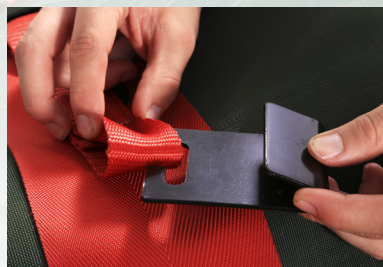

quick'n fix®

Il sistema di fissaggio dei sacchi per insilato

**Passanti
su ambo i lati per un
fissaggio flessibile dei
sacchi per insilato**

**Ganci neri per agganciare/
sganciare in modo
flessibile i sacchi su
entrambi i lati**

**Allungabile a
proprio piacimento
grazie a robusti ganci
di collegamento**