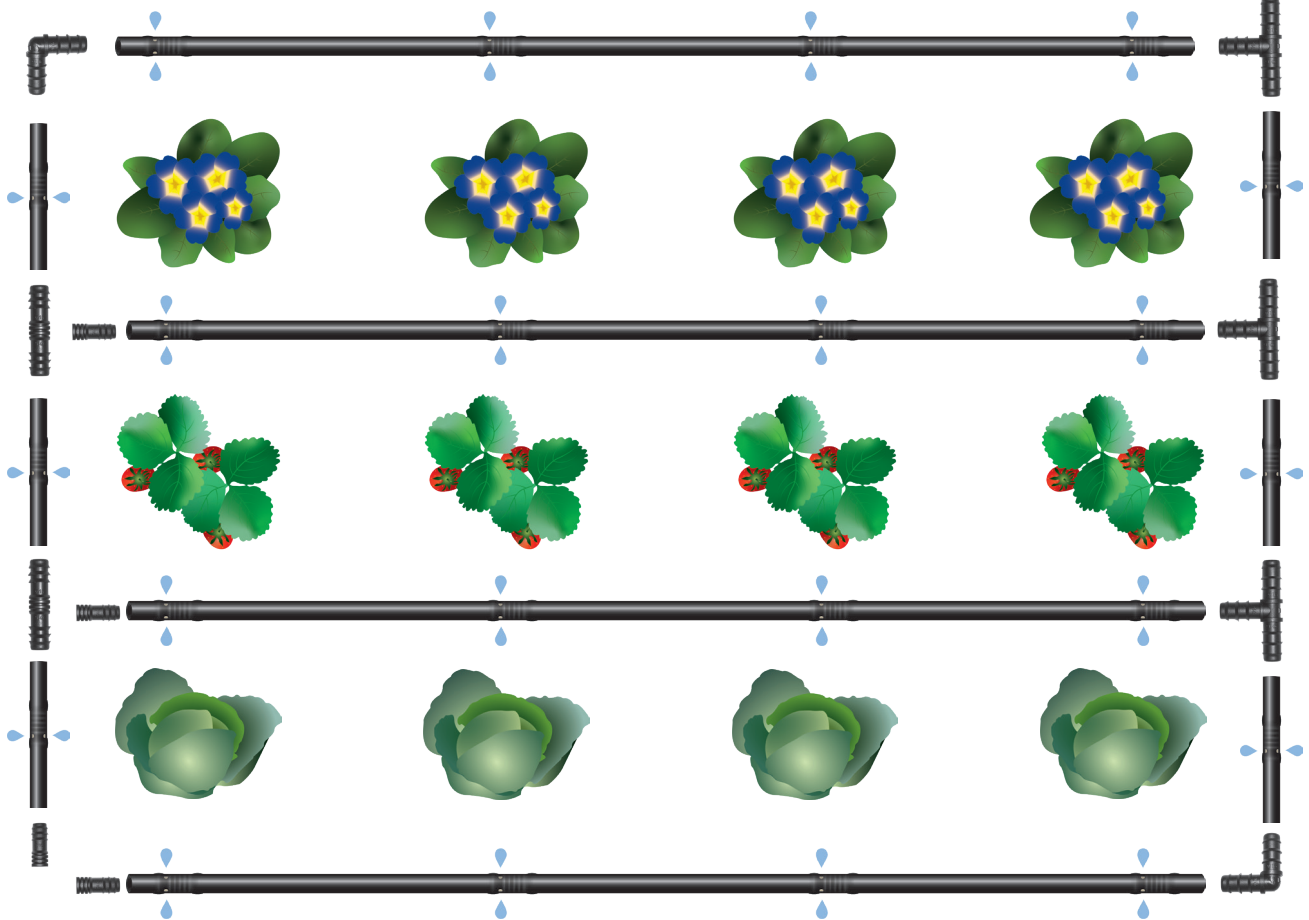

aquadrip®

TROPFSCHLAUCH- BEWÄSSERUNG

Alles
in einem Set
für den Start in eine
effektive
Bewässerung

Spart bis zu 70% Wasser

Effektive Bewässerung

Ober- und unterirdisch
verlegbar

Einfacher Aufbau

Geringerer Zeitaufwand

Im Vergleich zu herkömmlichen Systemen kann **aquadrip®** mehr: durch eine **Druckkompensationsmechanik** bleibt die Wasseraustrittsrate bei variierendem Wasserdruck gleich und gewährleistet damit eine gleichmäßige Bewässerung der Pflanzenreihen. Zusätzlich bietet die Technologie Schutz vor eintretendem Schmutz, womit man **aquadrip®** sowohl ober- als auch unterirdisch verlegen kann. Darüber hinaus beinhaltet das Starterset den Tropfschlauch mit einer **Extra-Länge von 60 m!**

Inhalt Starterset

Tropfschlauch mit Druckkompensation 60 m

Druckminderer mit Filtersieb inkl. Hahnanschluss und Schlauchadapter

Montageanker 20 Stück

2-fach L-Verteiler 5 Stück

Schlauchkupplung 5 Stück

3-fach T-Verteiler 5 Stück

Endstück Sicherung 5 Stück

Erweiterbar mit zusätzlichen Modulen wie z. B. einem solarbetriebenen Computer für die automatische Bewässerung

Schematische Darstellung des Stecksystems

aquadrip® Tropfschlauchbewässerung