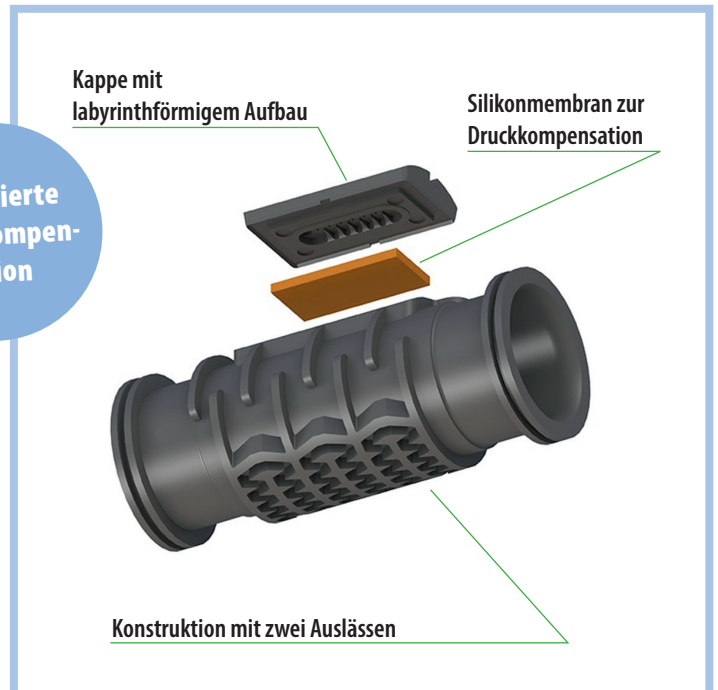

aquadrip®

TROPFSCHLAUCH- BEWÄSSERUNG

Alles
in einem Set
für den Start in eine
effektive
Bewässerung

Spart bis zu 70% Wasser

Effektive Bewässerung

Ober- und unterirdisch
verlegbar

Einfacher Aufbau

Geringerer Zeitaufwand

ALL IN ONE
SYSTEM

aquadrip® Tropfschlauchbewässerung

Ihr Start in die perfekte Bewässerung

Wenn es um Bewässerung von Pflanzen geht, ist die Tropfschlauchbewässerung die effektivste Methode, bei der man auch noch jede Menge Wasser spart. Unser **aquadrip®** Starterset beinhaltet alles, was Sie für den Anfang benötigen. Es ist einfach zu installieren und erweiterbar – damit können Sie Ihr Tropfschlauchbewässerungssystem ganz individuell nach Ihren Bedürfnissen gestalten.

Im Vergleich zu herkömmlichen Systemen kann **aquadrip®** mehr: durch eine **Druckkompensationsmechanik** bleibt die Wasseraustrittsrate bei variierendem Wasserdruck gleich und gewährleistet damit eine gleichmäßige Bewässerung der Pflanzenreihen. Zusätzlich bietet die Technologie Schutz vor eintretendem Schmutz, womit man **aquadrip®** sowohl ober- als auch unterirdisch verlegen kann. Darüber hinaus beinhaltet das Starterset den Tropfschlauch mit einer **Extra-Länge von 60 m!**

Integrierte
Druckkompensation

Warum aquadrip®?

- ✓ Alles in einem Set für den Start in eine effektive Bewässerung
- ✓ Unter- und oberirdische Montage
- ✓ Selbstreinigungsmechanismus
- ✓ **Tropfschlauch mit Extra-Länge (60 m)**
- ✓ **Integrierte Druckkompensation**
- ✓ Hohe UV-Beständigkeit
- ✓ Resistent gegen Chemikalien und Düngemittel
- ✓ Inklusive Druckminderer für kontrollierten Betriebsdruck von 1 Bar